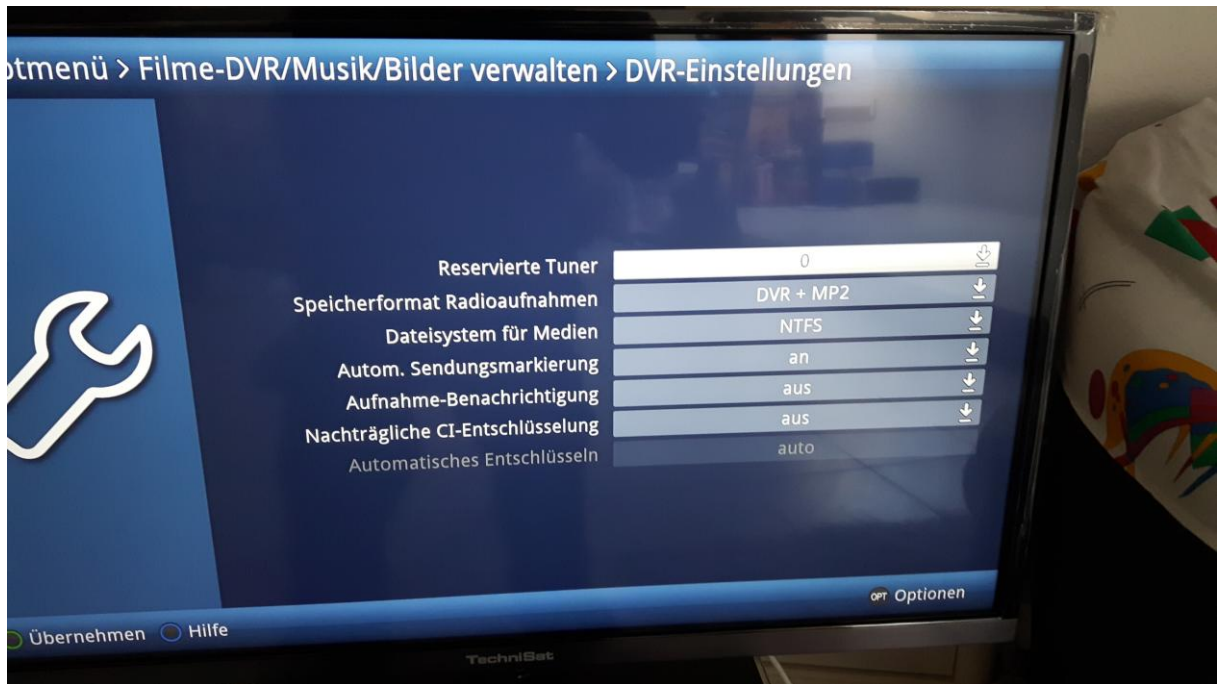

Das ist mein Fernseher

PNY ist ein USB Stick mit 128 GB, DVR-Tauglichkeit ist überprüft zum Testen hab ich auch einen anderen USB-Stick angesteckt mit dem gleichen Ergebnis.

Auf dem 2. und allen folgenden Programmen erscheint diese Meldung