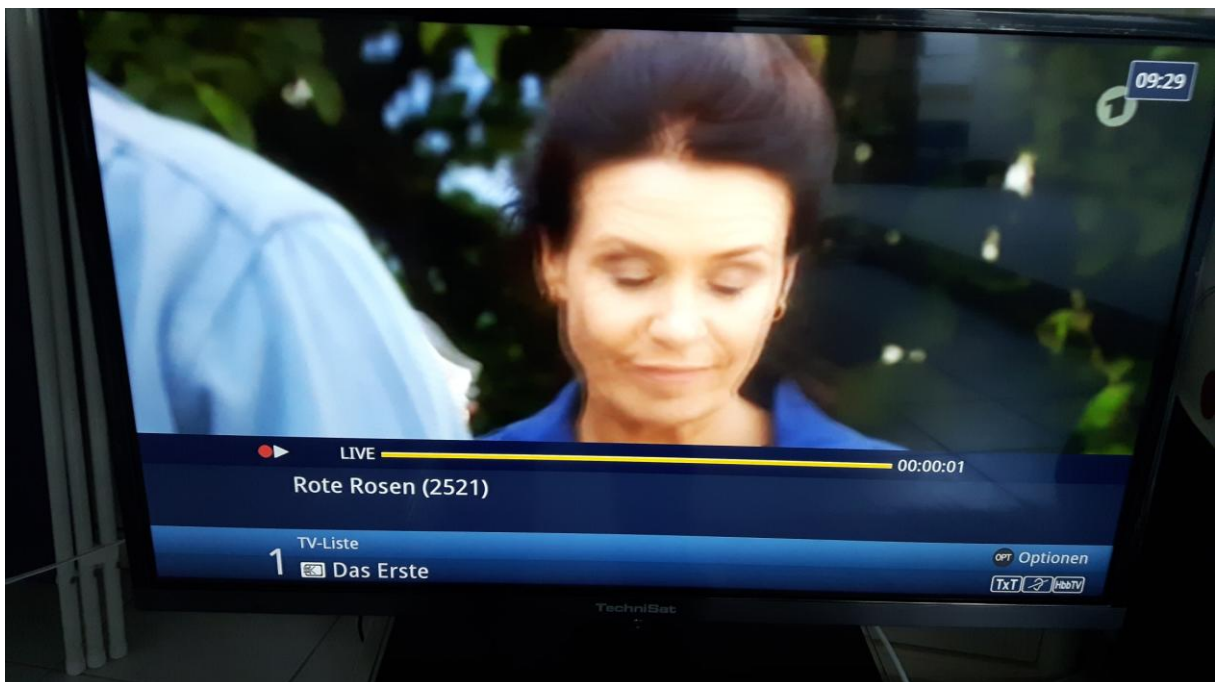

Das ist mein Fernseher

PNY ist ein USB Stick mit 128 GB, DVR-Tauglichkeit ist überprüft zum Testen hab ich auch einen anderen USB-Stick angesteckt mit dem gleichen Ergebnis.

Auf dem 2. und allen folgenden Programmen erscheint diese Meldung