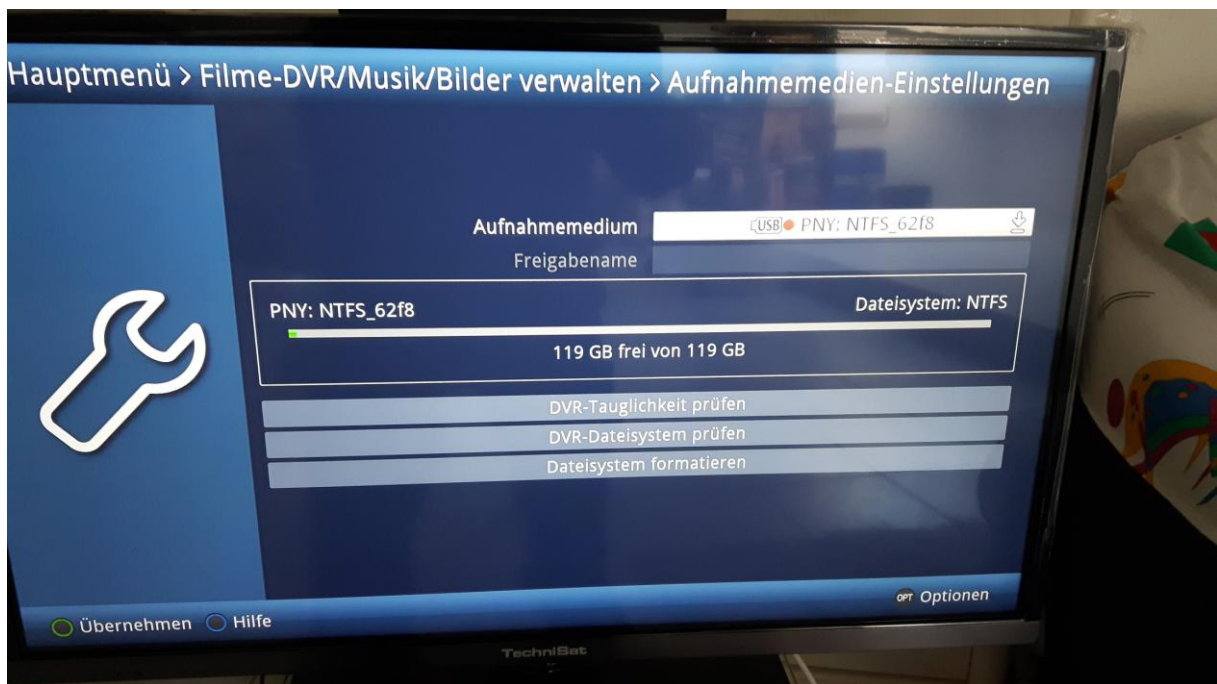

Das ist mein Fernseher

PNY ist ein USB Stick mit 128 GB, DVR-Tauglichkeit ist überprüft zum Testen hab ich auch einen anderen USB-Stick angesteckt mit dem gleichen Ergebnis.

Auf dem 2. und allen folgenden Programmen erscheint diese Meldung