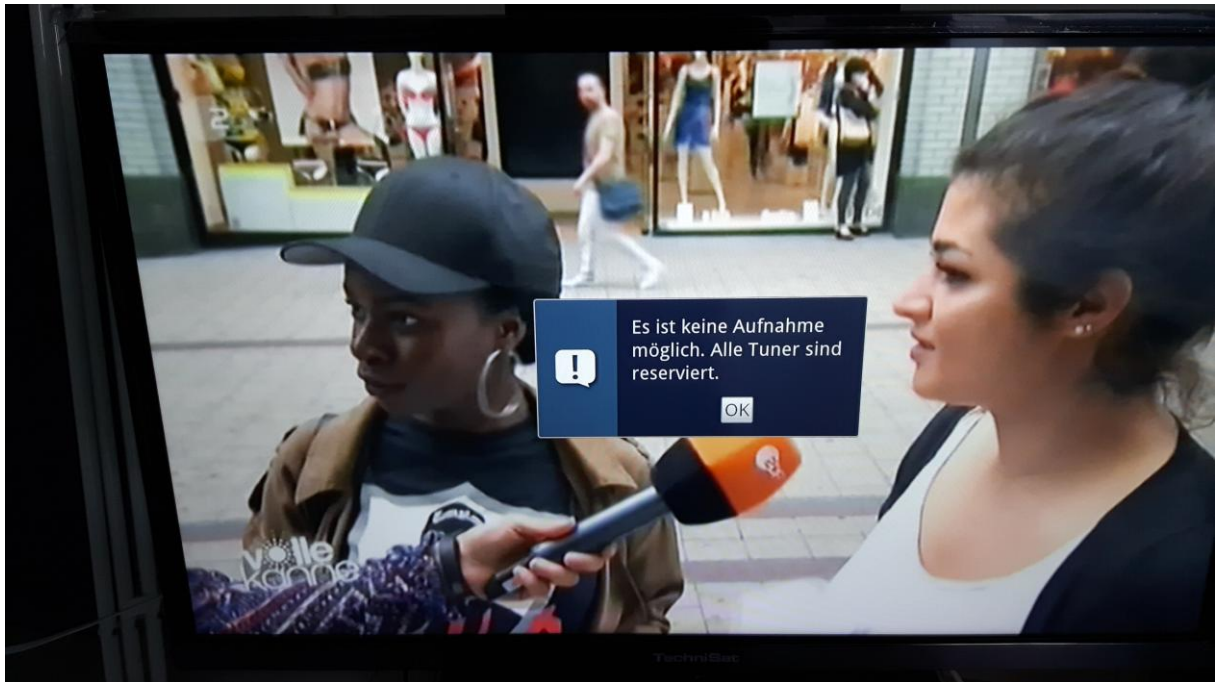

Das ist mein Fernseher

PNY ist ein USB Stick mit 128 GB, DVR-Tauglichkeit ist überprüft zum Testen hab ich auch einen anderen USB-Stick angesteckt mit dem gleichen Ergebnis.

Auf dem 2. und allen folgenden Programmen erscheint diese Meldung