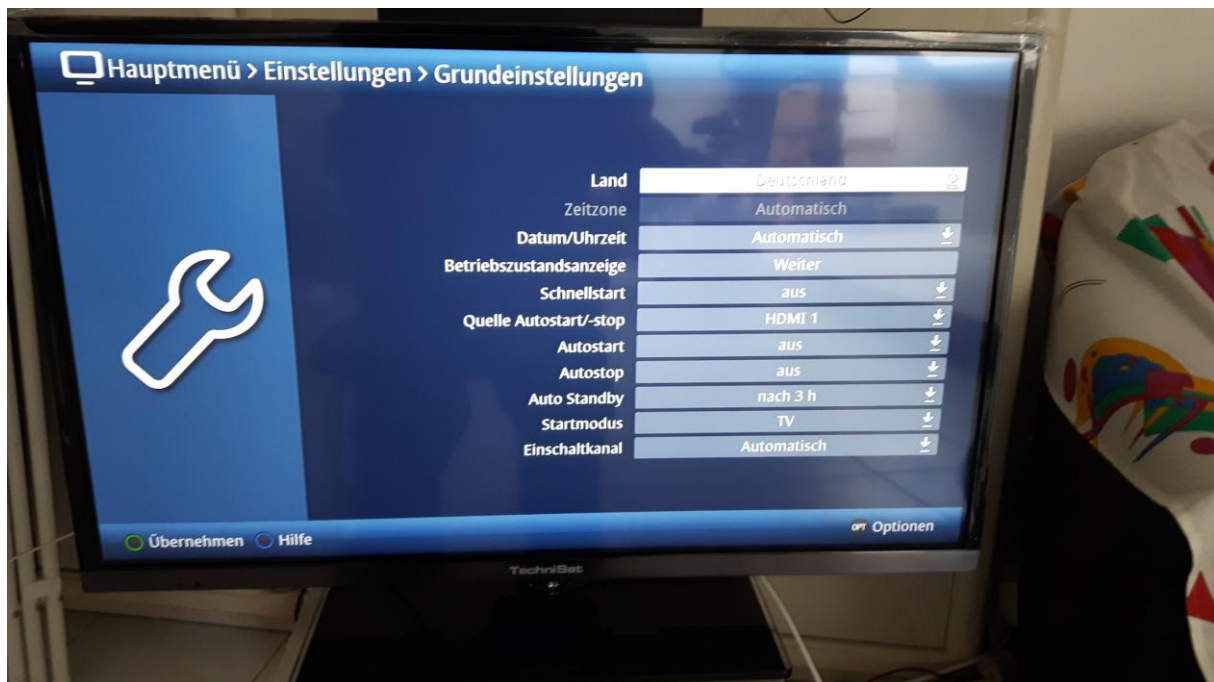

Das ist mein Fernseher

PNY ist ein USB Stick mit 128 GB, DVR-Tauglichkeit ist überprüft zum Testen hab ich auch einen anderen USB-Stick angesteckt mit dem gleichen Ergebnis.

Auf dem 2. und allen folgenden Programmen erscheint diese Meldung